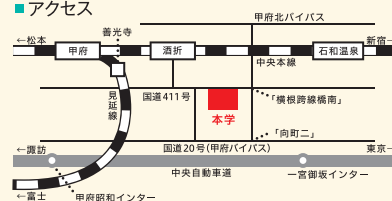

オープンキャンパスは、在学生、教員、

職員が直接ご案内する来校型で開催します。

OPEN 2023 CAMPUS

詳細はこちら

7/15 土 8/5 土 8/19 土 8/20 日

出張
オープンキャンパス 6/10 土 松本 6/11 日 静岡

大学の特色はもちろん、入試説明、学生との交流など様々なプログラムを予定しています。
詳細はHPでご確認ください。

※コロナウイルス感染症の状況等により、予定の変更や中止になる場合がございます。

PROGRAM (予定)

- 学部学科の概要説明
- 授業体験
- 学生生活紹介
- 就職・資格取得支援体制の紹介
- 個別相談
- キャンパス見学ツアー
- 学食体験他

■ アクセス

キャンパスはJR中央本線「酒折」駅から徒歩3分。
JR特急電車利用時は、甲府駅で普通電車に乗り換えて、酒折駅へ(1駅3分)。

法学部
Faculty of Law

経営学部
Faculty of Business Administration