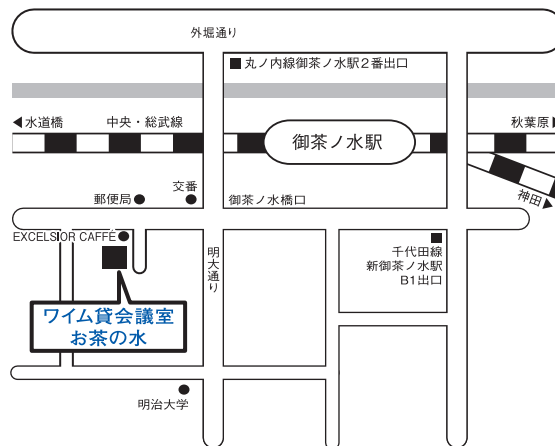

中央自動車道からのアクセスガイド

東京会場

2025年2月1日～2月3日・2月6日

ワйм貸会議室お茶の水

東京都千代田区神田駿河台2-1-20

お茶の水ユニオンビル

交通案内

JR中央線・総武線「御茶ノ水」駅

御茶ノ水橋口 徒歩2分

東京メトロ丸ノ内線「御茶ノ水」駅 2番出口 徒歩3分

東京メトロ千代田線「新御茶ノ水」駅 B1番出口 徒歩4分

静岡会場

2025年2月1日～2月3日

グランシップ (静岡県コンベンションアーツセンター)

静岡市駿河区東静岡2-3-1

交通案内

JR東海道本線、「東静岡」駅南口 徒歩3分

松本会場

2025年2月1日～2月3日

信州予備学校

松本市深志2-4-1

交通案内

JR線、アルピコ交通「松本」駅お城口(東口) 徒歩7分

長野会場