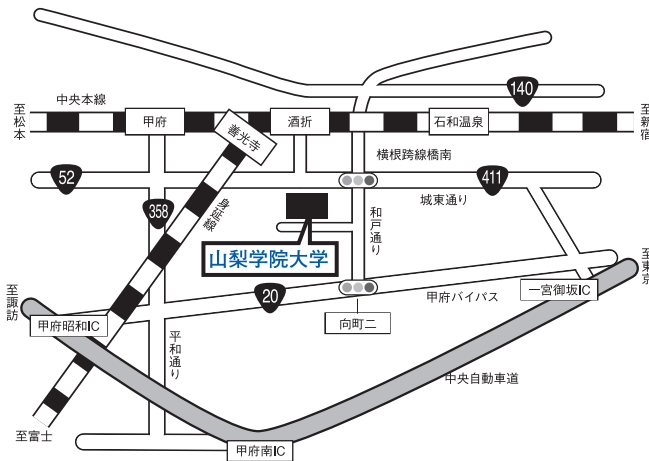

本学会場

山梨学院大学

山梨県甲府市酒折2-4-5

交通案内

○電車利用の場合

JR中央本線「酒折」駅 徒歩3分。

JR身延線「善光寺」駅 徒歩12分。

○バス利用の場合

新宿駅南口高速バスターミナルから石和経由

甲府駅行バスに乗車。「山梨学院大学」下車。

○自家用車利用の場合

東京方面からの場合:中央自動車道、一宮御坂インターを出て、国道20号線(甲府バイパス)を甲府市街方面に向かい「向町二」信号を右折。

長野・名古屋方面からの場合:中央自動車道、甲府昭和インターを出て、国道20号線(甲府バイパス)を東京方面に向かい「向町二」信号を左折。

※駐車場は、右の地図を参照してください。

中央自動車道からのアクセスガイド

東京会場

2025年2月1日～2月3日・2月6日

ワйм貸会議室お茶の水

東京都千代田区神田駿河台2-1-20

お茶の水ユニオンビル

交通案内

JR中央線・総武線「御茶ノ水」駅

御茶ノ水橋口 徒歩2分

東京メトロ丸ノ内線「御茶ノ水」駅 2番出口 徒歩3分

東京メトロ千代田線「新御茶ノ水」駅 B1番出口 徒歩4分

静岡会場

2025年2月1日～2月3日

グランシップ (静岡県コンベンションアーツセンター)

静岡市駿河区東静岡2-3-1

交通案内