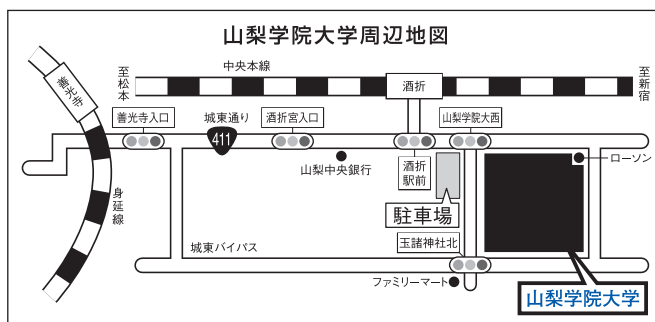

本学会場

山梨学院大学

山梨県甲府市酒折2-4-5

交通案内

○電車利用の場合

JR中央本線「酒折」駅 徒歩3分。

JR身延線「善光寺」駅 徒歩12分。

○バス利用の場合

新宿駅南口高速バスターミナルから石和経由

甲府駅行バスに乗車。「山梨学院大学」下車。

○自家用車利用の場合

東京方面からの場合:中央自動車道、一宮御坂インターを出て、国道20号線(甲府バイパス)を甲府市街方面に向かい「向町二」信号を右折。

長野・名古屋方面からの場合:中央自動車道、甲府昭和インターを出て、国道20号線(甲府バイパス)を東京方面に向かい「向町二」信号を左折。

※駐車場は、右の地図を参照してください。

中央自動車道からのアクセスガイド

東京会場

2025年2月1日～2月3日・2月6日

ワйм貸会議室お茶の水

東京都千代田区神田駿河台2-1-20

お茶の水ユニオンビル

交通案内

JR中央線・総武線「御茶ノ水」駅

御茶ノ水橋口 徒歩2分

東京メトロ丸ノ内線「御茶ノ水」駅 2番出口 徒歩3分

東京メトロ千代田線「新御茶ノ水」駅 B1番出口 徒歩4分

静岡会場

2025年2月1日～2月3日

グランシップ (静岡県コンベンションアーツセンター)

静岡市駿河区東静岡2-3-1

交通案内