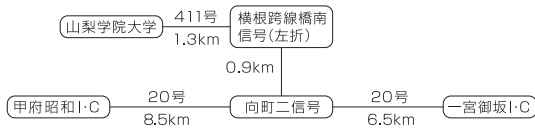

本学会場

山梨学院大学

山梨県甲府市酒折2-4-5

交通案内

○電車利用の場合

JR中央本線「酒折」駅 徒歩3分。

JR身延線「善光寺」駅 徒歩12分。

○バス利用の場合

新宿駅南口高速バスターミナルから石和経由

甲府駅行バスに乗車。「山梨学院大学」下車。

○自家用車利用の場合

東京方面からの場合:中央自動車道、一宮御坂インターを出て、国道20号線(甲府バイパス)を甲府市街方面に向かい「向町二」信号を右折。

長野・名古屋方面からの場合:中央自動車道、甲府昭和インターを出て、国道20号線(甲府バイパス)を東京方面に向かい「向町二」信号を左折。

※駐車場は、右の地図を参照してください。

中央自動車道からのアクセスガイド