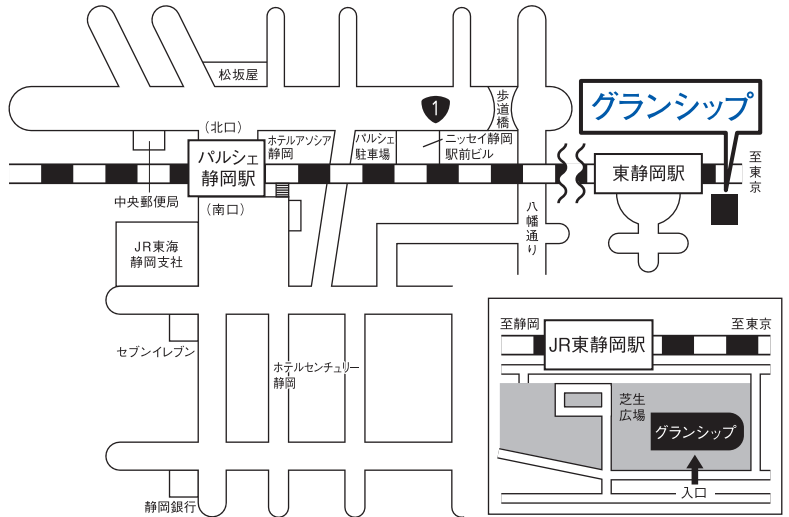

新宿駅南口高速バスターミナルから石和経由

甲府駅行バスに乗車。「山梨学院大学」下車。

○自家用車利用の場合

東京方面からの場合:中央自動車道、一宮御坂インターを出て、国道20号線(甲府バイパス)を甲府市街方面に向かい「向町二」信号を右折。

長野・名古屋方面からの場合:中央自動車道、甲府昭和インターを出て、国道20号線(甲府バイパス)を東京方面に向かい「向町二」信号を左折。

※駐車場は、右の地図を参照してください。

中央自動車道からのアクセスガイド

東京会場

2025年2月1日～2月3日・2月6日

ワйм貸会議室お茶の水

東京都千代田区神田駿河台2-1-20

お茶の水ユニオンビル

交通案内

JR中央線・総武線「御茶ノ水」駅

御茶ノ水橋口 徒歩2分

東京メトロ丸ノ内線「御茶ノ水」駅 2番出口 徒歩3分

東京メトロ千代田線「新御茶ノ水」駅 B1番出口 徒歩4分

静岡会場

2025年2月1日～2月3日

グランシップ (静岡県コンベンションアーツセンター)

静岡市駿河区東静岡2-3-1

交通案内

JR東海道本線、「東静岡」駅南口 徒歩3分

松本会場

2025年2月1日～2月3日

信州予備学校

松本市深志2-4-1

交通案内

JR線、アルピコ交通「松本」駅お城口(東口) 徒歩7分

長野会場