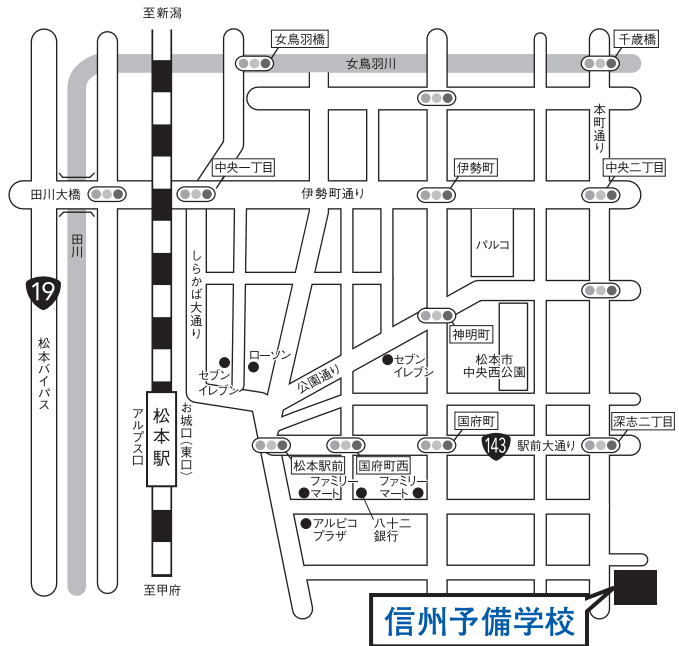

中央自動車道からのアクセスガイド

東京会場

2025年2月1日～2月3日・2月6日

ワйм貸会議室お茶の水

東京都千代田区神田駿河台2-1-20

お茶の水ユニオンビル

交通案内

JR中央線・総武線「御茶ノ水」駅

御茶ノ水橋口 徒歩2分

東京メトロ丸ノ内線「御茶ノ水」駅 2番出口 徒歩3分

東京メトロ千代田線「新御茶ノ水」駅 B1番出口 徒歩4分

静岡会場

2025年2月1日～2月3日

グランシップ (静岡県コンベンションアーツセンター)

静岡市駿河区東静岡2-3-1

交通案内

JR東海道本線、「東静岡」駅南口 徒歩3分

松本会場

2025年2月1日～2月3日

信州予備学校

松本市深志2-4-1

交通案内

JR線、アルピコ交通「松本」駅お城口(東口) 徒歩7分

長野会場

2025年2月1日～2月3日

長野市生涯学習センター

長野市大字鶴賀問御所町1271-3

交通案内

JR線、「長野」駅(善光寺口) 徒歩10分
長野電鉄「市役所前」駅 徒歩5分