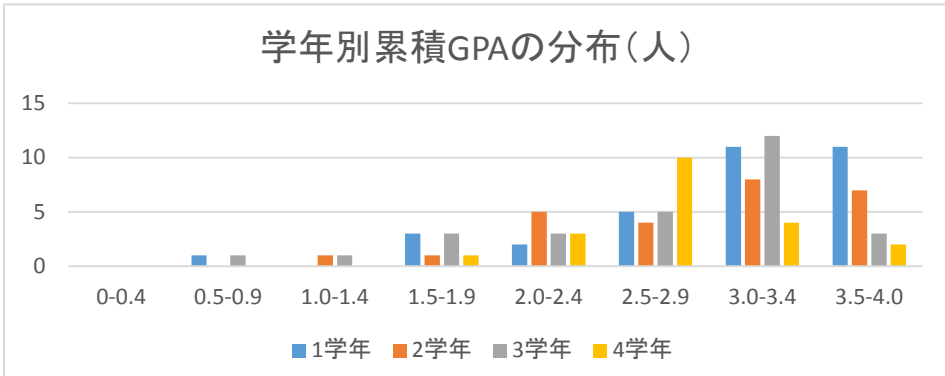

2018年度 成績の割合と 学年別累積GPAの分布
法学科

政治行政学科

現代ビジネス学科 (経営学科)

管理栄養学科

国際リベラルアーツ学科

スポーツ科学科