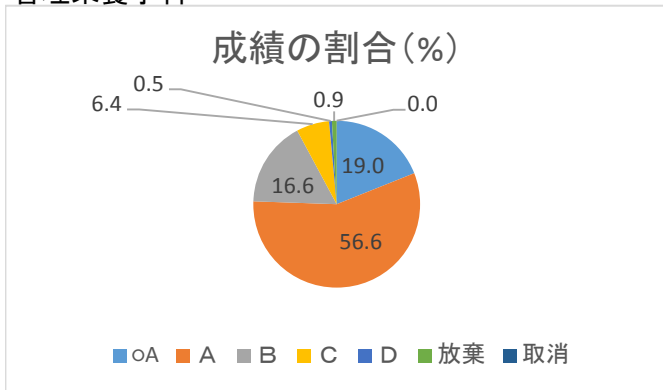

2018年度 成績の割合と 学年別累積GPAの分布
法学科

政治行政学科

現代ビジネス学科 (経営学科)

管理栄養学科

国際リベラルアーツ学科

スポーツ科学科