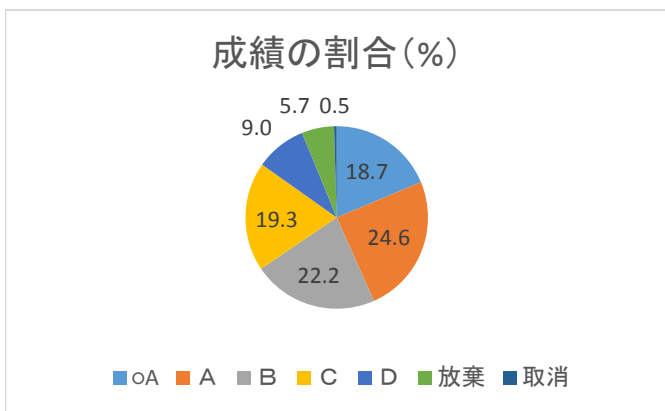

2018年度 成績の割合と 学年別累積GPAの分布
法学科

政治行政学科

現代ビジネス学科 (経営学科)

管理栄養学科

国際リベラルアーツ学科

スポーツ科学科