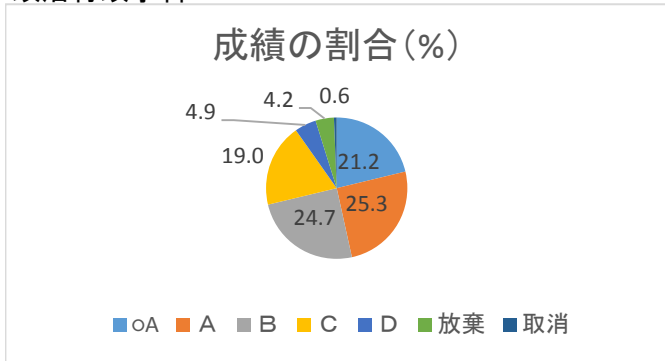

2018年度 成績の割合と 学年別累積GPAの分布
法学科

政治行政学科

現代ビジネス学科 (経営学科)

管理栄養学科

国際リベラルアーツ学科

スポーツ科学科