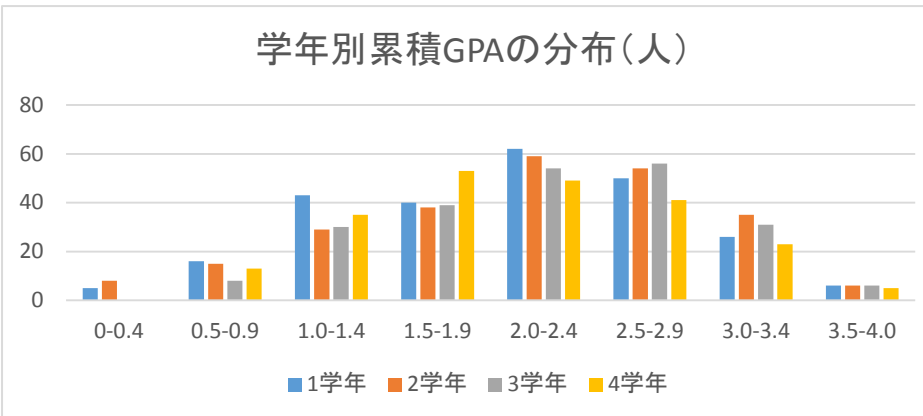

2018年度 成績の割合と 学年別累積GPAの分布
法学科

政治行政学科

現代ビジネス学科 (経営学科)

管理栄養学科

国際リベラルアーツ学科

スポーツ科学科