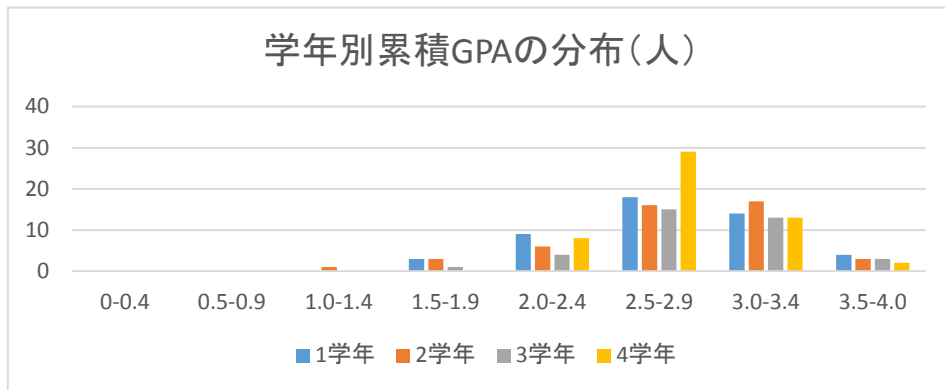

2018年度 成績の割合と 学年別累積GPAの分布
法学科

政治行政学科

現代ビジネス学科 (経営学科)

管理栄養学科

国際リベラルアーツ学科

スポーツ科学科