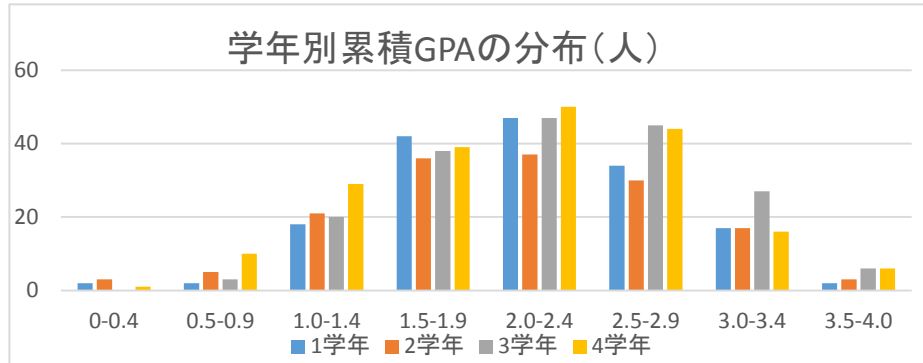

2018年度 成績の割合と 学年別累積GPAの分布
法学科

政治行政学科

現代ビジネス学科 (経営学科)

管理栄養学科

国際リベラルアーツ学科

スポーツ科学科