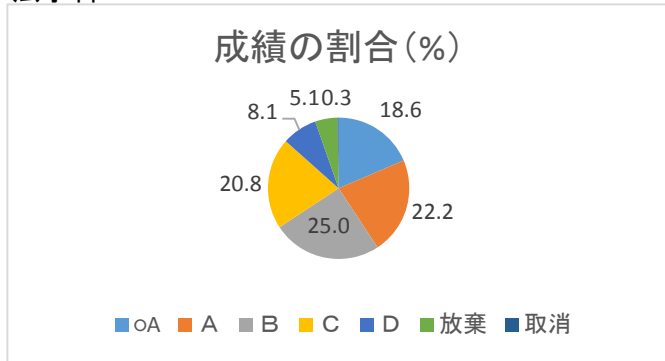

2018年度 成績の割合と 学年別累積GPAの分布
法学科

政治行政学科

現代ビジネス学科 (経営学科)

管理栄養学科

国際リベラルアーツ学科

スポーツ科学科