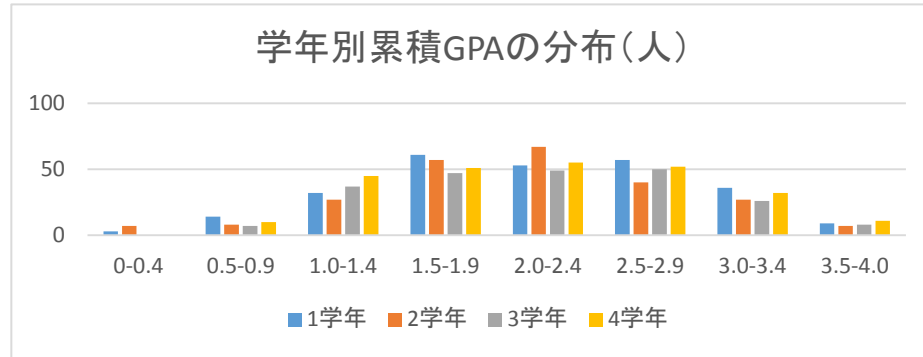

2018年度 成績の割合と 学年別累積GPAの分布
法学科

政治行政学科

現代ビジネス学科 (経営学科)

管理栄養学科

国際リベラルアーツ学科

スポーツ科学科