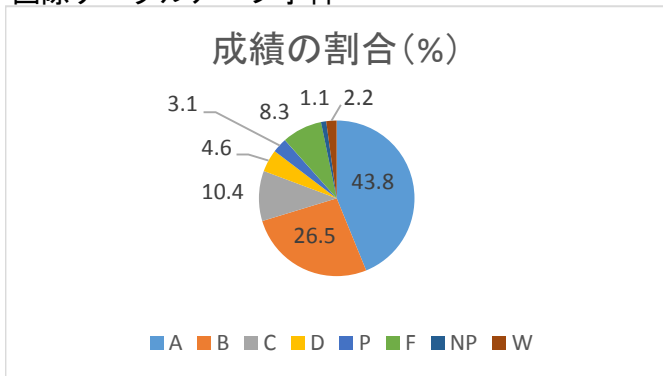

2018年度 成績の割合と 学年別累積GPAの分布
法学科

政治行政学科

現代ビジネス学科 (経営学科)

管理栄養学科

国際リベラルアーツ学科

スポーツ科学科